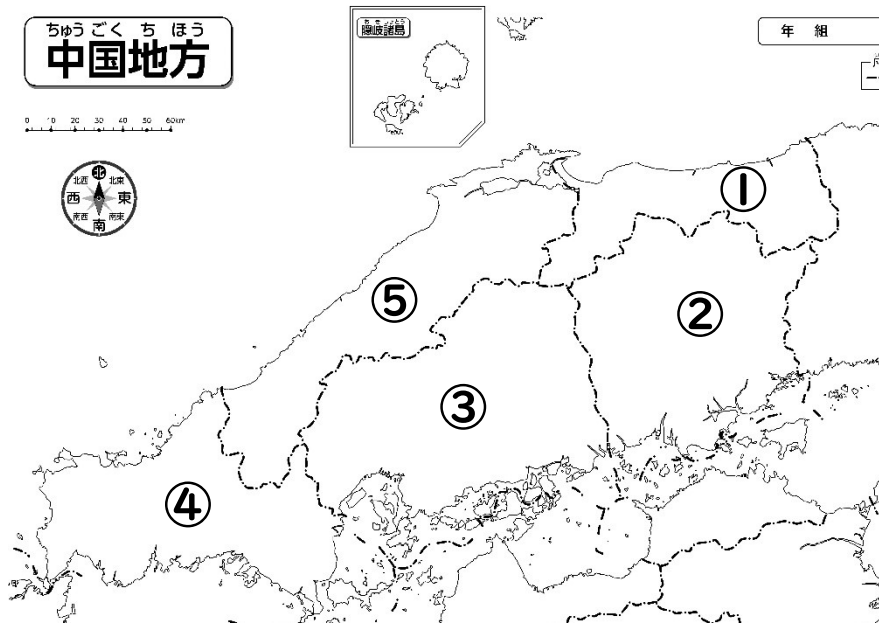

中国地方の5県を読んで、書いて、覚えましょう。

④	やま	ぐち	けん
なぞる	山口県		
書く			

⑤	しま	ね	けん
なぞる	島根県		
書く			

①	とっ	とり	けん
なぞる	鳥取県		
書く			

②	おか	やま	けん
なぞる	岡山県		
書く			

③	ひろ	しま	けん
なぞる	広島県		
書く			

学習のしかた

- その1 声に出して読む。
- その2 なぞり書きをする。
- その3 自分で書いてみる。

時計まわりに読んで覚えよう!!

中国地方クイズ!!

(1) ももたろうで有名なのは何県?
()

(2) 九州地方にいちばん近い県は何県?
()

山口県(2) 中国地方(1)の景